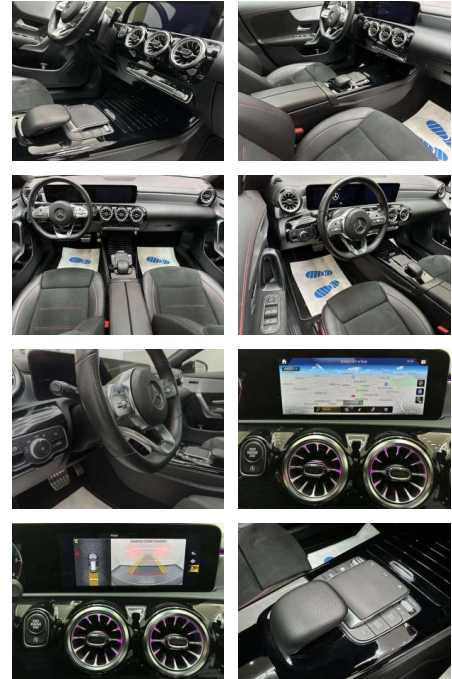

Ihr Ansprechpartner

Frau Vanessa Schmitz

E-Mail: v.schmitz@autopark-henseleit.de
Telefon: 04451 9609815

Autopark Henseleit GmbH
Am Tennisplatz 6 - 26316 Varel - Tel.: 04451 / 960980

Mercedes-Benz CLA 180 1 HAND- AMG LINE-NAVI

AC15-30

Angebotsnr.:

Erstzulassung:	Kilometer:	Farbe:	Leistung:	Kraftstoffart:
01.09.2022	37.000	grau	85 kW / 116 PS	Diesel

PREIS
31.060 €

FINANZIERUNGSBEISPIEL

Laufzeit: 72 Monate   Anzahlung: 25 %
Basis-Finanzierung:*   Mtl. Rate:
Zielraten-Finanzierung:** **247 €**

* Basisfinanzierung: Anzahlung: 7.765 Euro, Laufzeit: 72 Monate, Nettodarlehen: 23.295 Euro, Gesamtbetrag: 35.945 Euro, Zinssätze: 6,78% Sollz. (gebunden), 6,99% eff.
** Zielratenfinanzierung: Anzahlung: 7.765 Euro, Laufzeit: 72 Monate, Nettodarlehen: 23.295 Euro, Zielrate: 15.530 Euro, Gesamtbetrag: 37.845 Euro, Zinssätze: 6,78% Sollz. (gebunden), 6,99% eff.,

Vermittlung für: Santander Consumer Bank
Repräsentatives Beispiel gem. § 17 Abs. 4 PAngV. Diese Finanzierungsangebote sind Beispiele. Gerne ermitteln wir für Sie Ihr individuelles Angebot.

Ausstattung

Sicherheit

- Anti-Blockiersystem ABS

Multimedia

- Radio

Weiteres

- Diesel
- Herzlich willkommen bei der Autocenter Stolberg GmbH
- Ihrem kompetenten Partner für hochwertige Gebrauchtwagen! Bei uns finden Sie eine sorgfältig ausgewählte Auswahl an Fahrzeugen unterschiedlicher Marken und Modelle
- die alle gründlich geprüft und zu attraktiven Konditionen angeboten werden Ihr Fahrzeughandel aus der Städteregion Aachen seit 1990. Garantie bis zu 60 Monate gegen Aufpreis möglich Inzahlungnahme zum marktgerechten Preis

- elektr. verstellbar LM-Felgen 7
- 5x19 (AMG)
- Vielspeichen
- schwarz und glanzgedreht) Media-Display Metallic-Lackierung Mittelarmlehne hinten Mittelkonsole vorn mit Rollo / Ablage Navigationssystem: Festplattenavigation Night-Paket Außenspiegel schwarz lackiert Seitenscheiben hinten und Heckscheibe abgedunkelt LM-Felgen LM-Felgen Panorama-Schiebedach Park-Paket Fahrassistenz-System: aktiver Park-Assistent Rückfahrkamera Reifen-Reparaturset (Tirefit) Sitz-Komfort-Paket Sitzheizung vorn Smartphone integriert Spiegel-Paket Außenspiegel elektr. anklappbar Außen-/Innenspiegel mit Abblendautomatik Vorrüstung car sharing Vorrüstung Konnektivität-Paket

- unten abgeflacht) Lenkrad (Sport) mit Multifunktion Direktlenkung mit variabler Lenkkraft-Unterstützung Elektron. Stabilitäts-Programm (ESP) Fahrassistenz-System: Agility Select / Dynamic Select (Fahrmodusschalter) Fahrassistenz-System: aktiver Bremsassistent Fahrassistenz-System: aktiver Spurhalteassistent Fahrzeug Setup (Onlinedienste / Apps) Fahrzeug-Monitoring (Fahrzeugortungssystem) Fensterheber elektrisch vorn + hinten Getriebe 8-Gang - Doppelkupplungsgetriebe DCT Karosserie: 5-türig Keyless Go Startanlage Knieairbag Fahrerseite Kommunikationsmodul (LTE) Vorbereitung Mercedes me connect Kopf-Airbag-System (Windowbag) Kühlergrill Diamant-Optik Licht- und Sicht-Paket Mercedes-Benz Notrufsystem Motor 2

STÄNDIG ÜBER 15.000 FAHRZEUGE IM BESTAND!