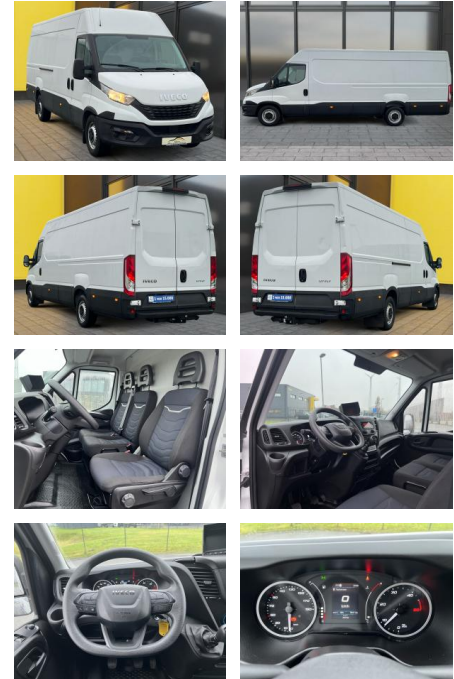

## Iveco Daily 35S16 L4H3+AHK+Kamera+Klima+3,5Tonne...

AB19-NB-124 Angebotsnr.:

Erstzulassung:	Kilometer:	Farbe:	Leistung:	Kraftstoffart:
16.02.2022	73.500	Weiß	115 kW / 156 PS	Diesel

**PREIS**  
**25.920 €**