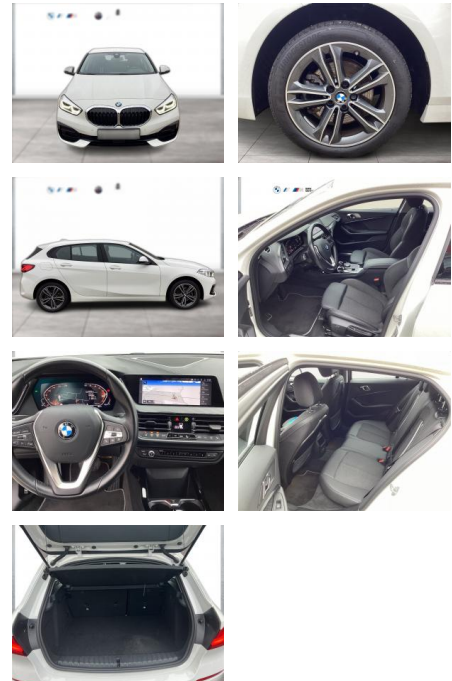

WG09-233456 Angebotsnr.:

BMW PREMIUM SELECTION.
GEBRAUCHTE AUTOMOBILE.

Erstzulassung:	Kilometer:	Farbe:	Leistung:	Kraftstoffart:
01.12.2021	52.192	Weiß	100 kW / 136 PS	Benzin

PREIS
23.950 €

FINANZIERUNGSBEISPIEL
Laufzeit: 72 Monate Anzahlung: 25 %
Basis-Finanzierung:* Mtl. Rate:
Zielraten-Finanzierung:** **190 €**