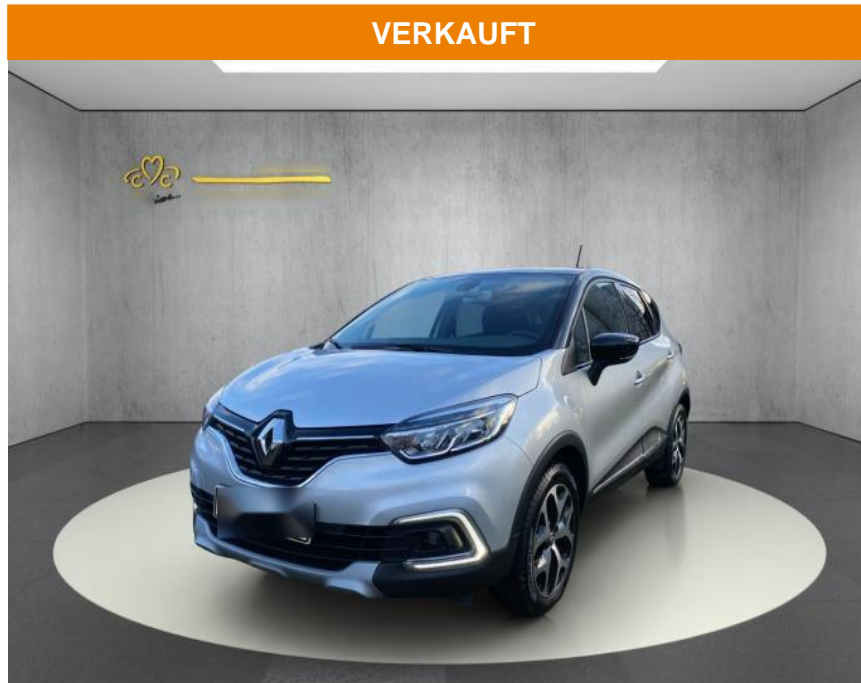

## Renault Captur Intens

WS04-M\_Wa72468603nr.:

Erstzulassung:	Kilometer:	Farbe:	Leistung:	Kraftstoffart:
28.02.2019	54.700	Diverse	66 kW / 90 PS	Benzin

**PREIS**  
**14.580 €**

**FINANZIERUNGSBEISPIEL**  
Laufzeit: 72 Monate      Anzahlung: 25 %  
Basis-Finanzierung:\*      Mtl. Rate:  
Zielraten-Finanzierung:\*\* **1116 €**