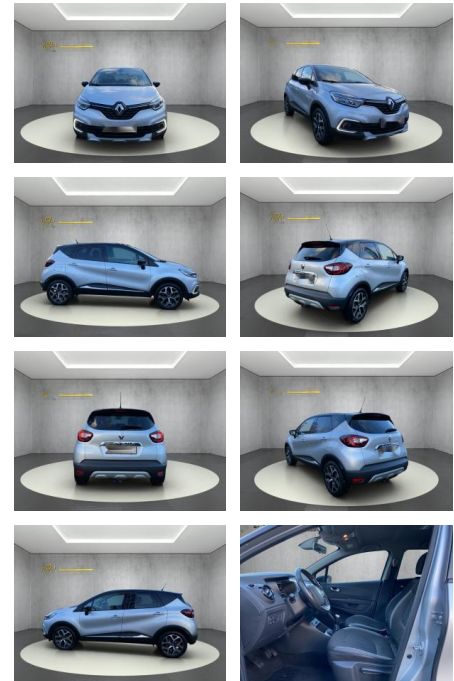

## Renault Captur Intens

WS04-M\_Wa72468603nr.:

Erstzulassung:	Kilometer:	Farbe:	Leistung:	Kraftstoffart:
28.02.2019	54.700	Diverse	66 kW / 90 PS	Benzin

**PREIS**  
**14.580 €**

**FINANZIERUNGSBEISPIEL**  
Laufzeit: 72 Monate      Anzahlung: 25 %  
Basis-Finanzierung:\*      Mtl. Rate:  
Zielraten-Finanzierung:\*\* **1116 €**