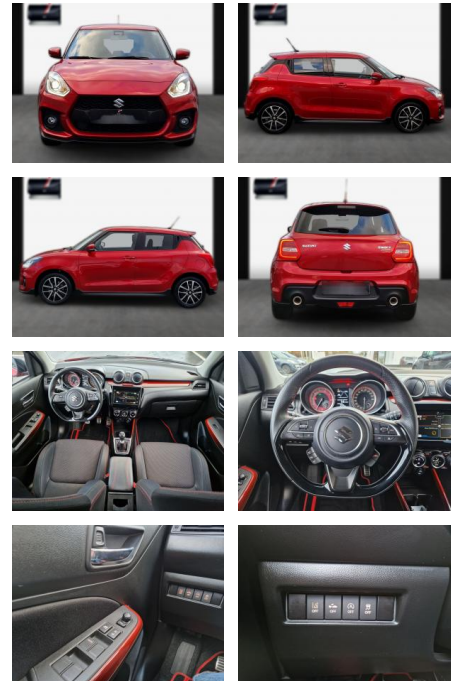

SA13-108047 Angebotsnr.:

Erstzulassung:	Kilometer:	Farbe:	Leistung:	Kraftstoffart:
08.10.2018	39.000	Diverse	103 kW / 140 PS	Benzin

PREIS
17.370 €

FINANZIERUNGSBEISPIEL

Laufzeit: 72 Monate Anzahlung: 25 %
Basis-Finanzierung:* Mtl. Rate:
Zielraten-Finanzierung:** **138 €**