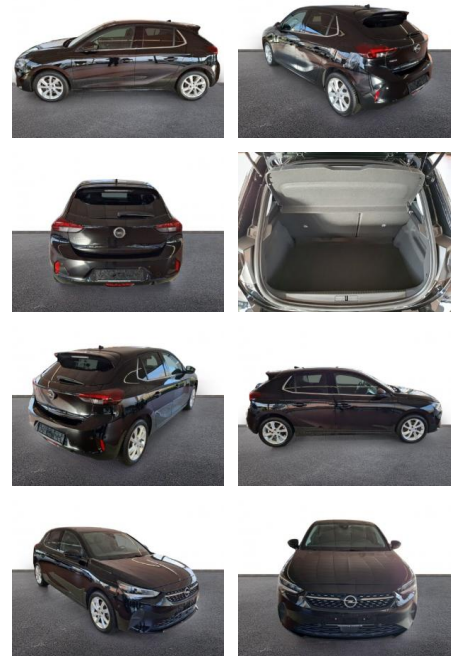

AH32-P405363 **Angebotsnr.:**

Erstzulassung:	Kilometer:	Farbe:	Leistung:	Kraftstoffart:
01.03.2023	23.525	Schwarz	74 kW / 101 PS	Benzin

PREIS
18.700 €

FINANZIERUNGSBEISPIEL

Laufzeit: 72 Monate Anzahlung: 25 %
Basis-Finanzierung:* Mtl. Rate:
Zielraten-Finanzierung:** **148 €**