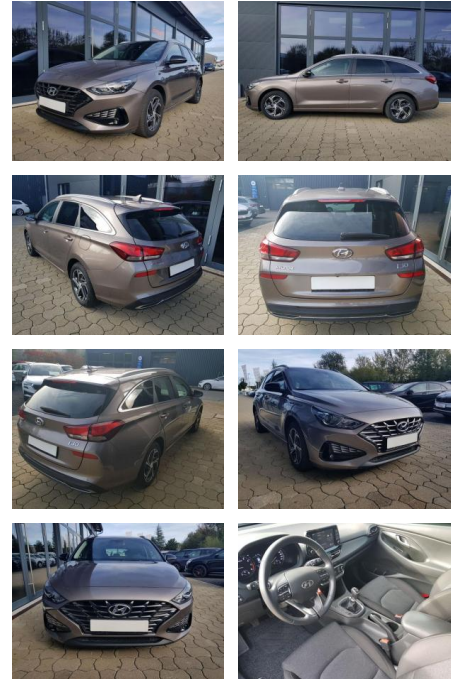

AI08-215596 **Angebotsnr.:**

Erstzulassung:	Kilometer:	Farbe:	Leistung:	Kraftstoffart:
01.06.2023	38.100	Diverse	88 kW / 120 PS	Benzin

PREIS
18.500 €

FINANZIERUNGSBEISPIEL

Laufzeit: 72 Monate Anzahlung: 25 %
Basis-Finanzierung:* Mtl. Rate:
Zielraten-Finanzierung:** **147 €**