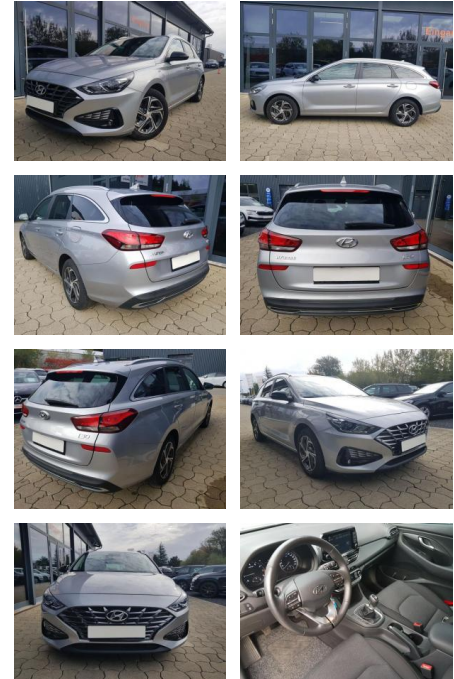

Hyundai i30 Hyundai Kombi Smart Schalter 88KW

AI08-215604 **Angebotsnr.:**

Erstzulassung:	Kilometer:	Farbe:	Leistung:	Kraftstoffart:
01.07.2023	23.750	Diverse	88 kW / 120 PS	Benzin

PREIS
19.010 €

FINANZIERUNGSBEISPIEL