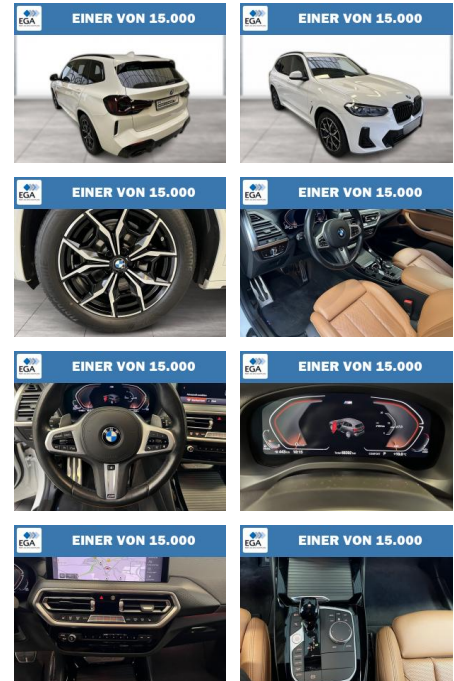

## BMW X3 xDrive20d M Sport Laser HeadUp AHK

WG08-232719 Angebotsnr.:

Erstzulassung:	Kilometer:	Farbe:	Leistung:	Kraftstoffart:
01.12.2021	68.389	Weiß	140 kW / 190 PS	Diesel

PREIS	FINANZIERUNGSBEISPIEL	
<b>47.440 €</b>	Laufzeit: 72 Monate      Anzahlung: 25 % Basis-Finanzierung:*      Mtl. Rate: Zielraten-Finanzierung:** <b>377 €</b>	* Basisfinanzierung: Anzahlung: 11.860 Euro, Laufzeit: 72 Monate, Nettodarlehen: 35.580 Euro, Gesamtbetrag: 54.901 Euro, Zinssätze: 6.78% Sollz. (gebunden), 6.99% eff. ** Zielratenfinanzierung: Anzahlung: 11.860 Euro, Laufzeit: 72 Monate, Nettodarlehen: 35.580 Euro, Zielrate: 23.720 Euro, Gesamtbetrag: 57.803 Euro, Zinssätze: 6.78% Sollz. (gebunden), 6.99% eff., Vermittlung für: Santander Consumer Bank Repräsentatives Beispiel gem. § 17 Abs. 4 PAngV. Diese Finanzierungsangebote sind Beispiele. Gerne ermitteln wir für Sie Ihr individuelles Angebot.

### Multimedia

- Radio
- Navigation mit Bildschirm
- MP3 Anschluss
- Head UP Display
- Bluetooth