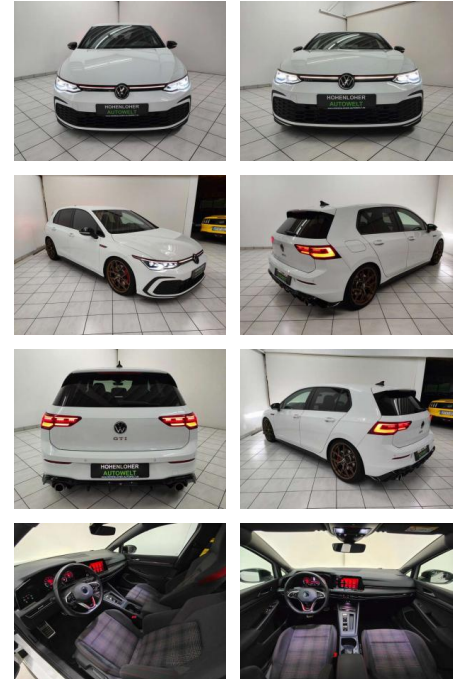

## Volkswagen Golf VIII Lim. GTI \*ACC \*SHZ \*MATRIX

HA14-067667 **Angebotsnr.:**

Erstzulassung:	Kilometer:	Farbe:	Leistung:	Kraftstoffart:	Verbr. komb.	CO2-Emission	CO2-Klasse (WLTP)
01.12.2020	75.227	Weiß	180 kW / 245 PS	Benzin	6,5 l/100km	149 g/km	E

## Ausstattung

### Weiteres

- Ausstattung: Abgedunkelte Scheiben
- Ambiente-Beleuchtung Armlehne Elektr.
- Fensterheber Elektr. Seitenspiegel
- Elektr. Seitenspiegel anklappbar
- Innenspiegel autom. abblendend
- Lederlenkrad Lordosenstütze Sitzheizung
- Zentralverriegelung Berganfahrassistent
- Bordcomputer Multifunktionslenkrad
- Servolenkung Volldigitales
- Kombiinstrument Android Auto Bluetooth
- Apple CarPlay Freisprecheinrichtung
- Induktionsladen für Smartphones
- Musikstreaming integriert
- Navigationssystem Soundsystem
- Sprachsteuerung Touchscreen USB WLAN /
- Wifi Hotspot Allwetterreifen
- Leichtmetallfelgen Winterpaket
- Tuner/Radio: Radio DAB Tuner/Radio
- Geschwindigkeitsregulierung:
- Abstandstempomat Klimatisierung:
- Seiten- und weitere Airbags Tagfahrlicht (Art): LED-Tagfahrlicht
- Hauptscheinwerfer: LED-Scheinwerfer
- Kurvenlicht (Art): Adaptive Kurvenlicht
- Pannenhilfe: Pannenkitt Einparkhilfe:
- Hinten Vorne Sport: Sportfahrwerk
- Sportsitze Innenausstattung: Stoff Farbe der Innenausstattung: Grau