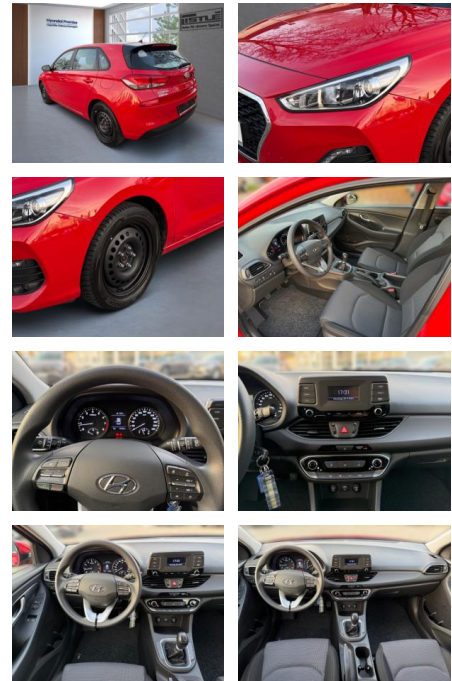

## Hyundai i30 Select 1.4 +RADIO+TEMPOMAT+KLIMA

AL33-132150L Angebotsnr.:

Erstzulassung:	Kilometer:	Farbe:	Leistung:	Kraftstoffart:
01.09.2020	59.765		73 kW / 99 PS	Benzin

**PREIS**  
**14.170 €**