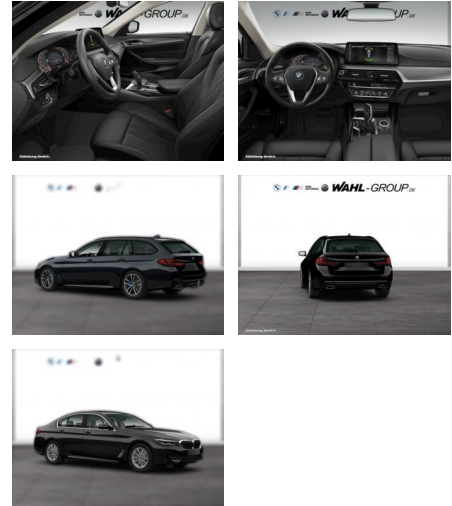

WG05-226576 Angebotsnr.:

Erstzulassung:	Kilometer:	Farbe:	Leistung:	Kraftstoffart:
01.06.2021	76.149	Schwarz	140 kW / 190 PS	Diesel

PREIS
38.170 €

FINANZIERUNGSBEISPIEL

Laufzeit: 72 Monate Anzahlung: 25 %
Basis-Finanzierung:* Mtl. Rate:
Zielraten-Finanzierung:** **303 €**