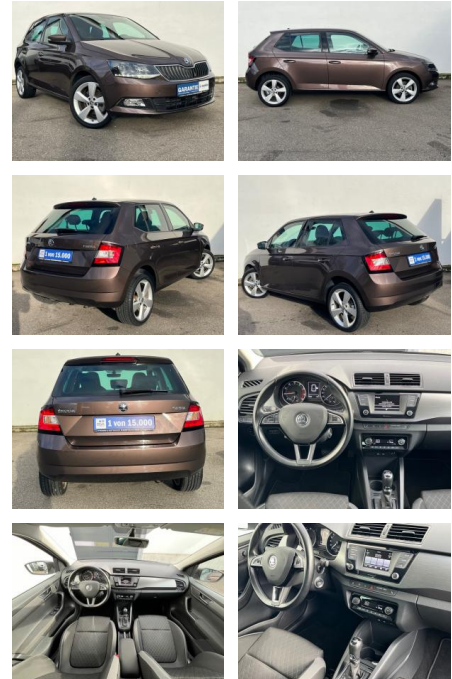

AK82-PK2412-1122018r..

Erstzulassung:	Kilometer:	Farbe:	Leistung:	Kraftstoffart:
26.02.2015	30.000	Braun	81 kW / 110 PS	Benzin

PREIS
15.400 €

FINANZIERUNGSBEISPIEL

Laufzeit: 72 Monate Anzahlung: 25 %
Basis-Finanzierung:* Mtl. Rate:
Zielraten-Finanzierung:** **122 €**