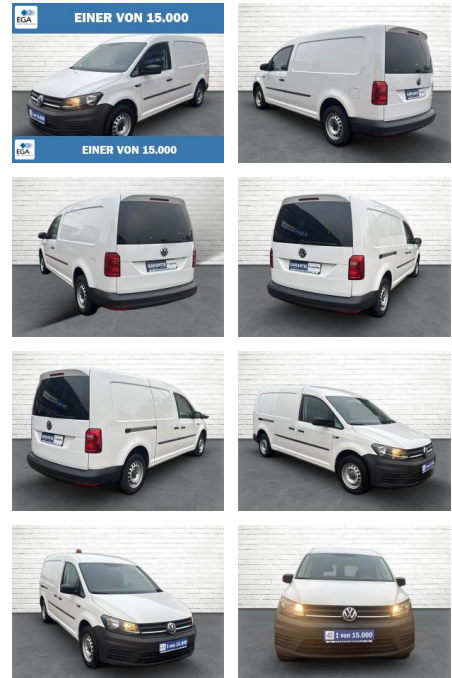

AB73-0027-607#Angebotsnr.:

Erstzulassung:	Kilometer:	Farbe:	Leistung:	Kraftstoffart:
06.10.2020	69.596	Weiß	75 kW / 102 PS	Diesel

PREIS 19.940 €	FINANZIERUNGSBEISPIEL		* Basisfinanzierung: Anzahlung: 4.985 Euro, Laufzeit: 72 Monate, Nettodarlehen: 14.955 Euro, Gesamtbetrag: 23.076 Euro, Zinssätze: 6.78% Sollz. (gebunden), 6.99% eff. ** Zielratenfinanzierung: Anzahlung: 4.985 Euro, Laufzeit: 72 Monate, Nettodarlehen: 14.955 Euro, Zielrate: 9.970 Euro, Gesamtbetrag: 24.296 Euro, Zinssätze: 6.78% Sollz. (gebunden), 6.99% eff., Vermittlung für: Santander Consumer Bank Repräsentatives Beispiel gem. § 17 Abs. 4 PAngV. Diese Finanzierungsangebote sind Beispiele. Gerne ermitteln wir für Sie Ihr individuelles Angebot.
	Laufzeit: 72 Monate	Anzahlung: 25 %	
	Basis-Finanzierung:**	Mtl. Rate:	
	Zielraten-Finanzierung:**	158 €	