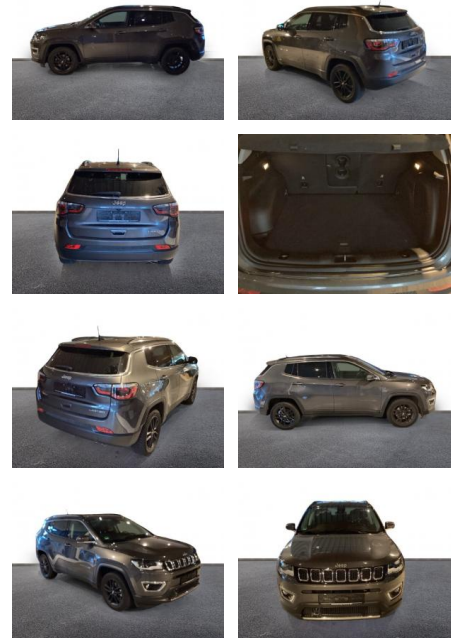

AH32-LPR02935 Angebotsnr.:

Erstzulassung:	Kilometer:	Farbe:	Leistung:	Kraftstoffart:
01.11.2020	22.000	Grau	110 kW / 150 PS	Benzin

PREIS
23.340 €

FINANZIERUNGSBEISPIEL
Laufzeit: 72 Monate Anzahlung: 25 %
Basis-Finanzierung:* Mtl. Rate:
Zielraten-Finanzierung:** **185 €**