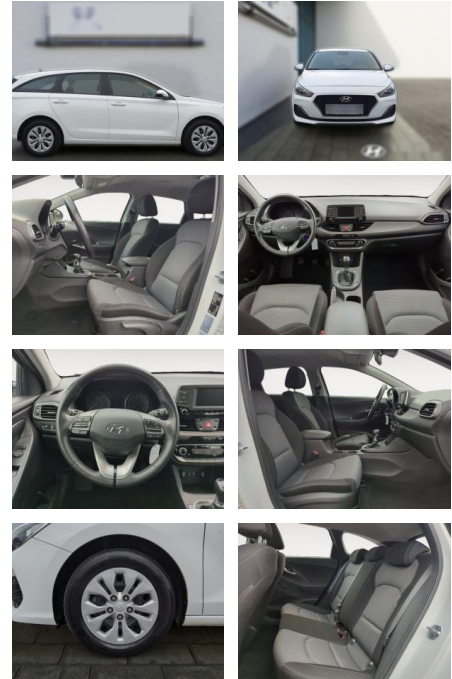

HE03-ZK12455 Angebotsnr.:

Erstzulassung:	Kilometer:	Farbe:	Leistung:	Kraftstoffart:
01.09.2019	62.476	Diverse	73 kW / 99 PS	Benzin

PREIS
15.570 €

FINANZIERUNGSBEISPIEL

Laufzeit: 72 Monate Anzahlung: 25 %
Basis-Finanzierung:* Mtl. Rate:
Zielraten-Finanzierung:** **124 €**