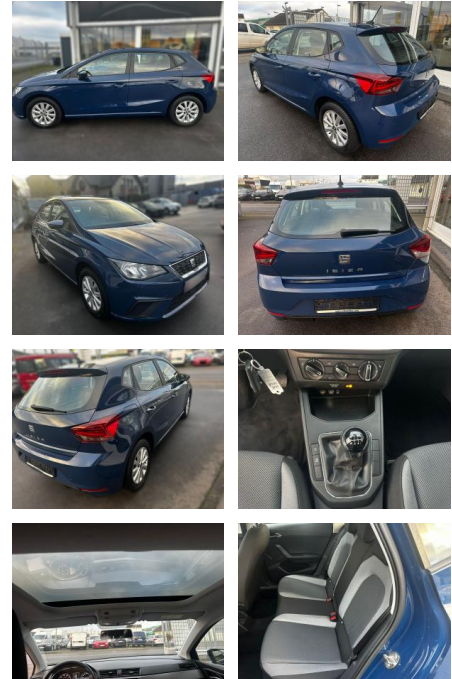

Erstzulassung:	Kilometer:	Farbe:	Leistung:	Kraftstoffart:
27.07.2019	56.000	Diverse	59 kW / 80 PS	Benzin

PREIS
13.350 €

FINANZIERUNGSBEISPIEL

Laufzeit: 72 Monate Anzahlung: 25 %
Basis-Finanzierung:* Mtl. Rate:
Zielraten-Finanzierung:** **106 €**

- Notbremsassistent
- Reifendruckkontrollsystem

Multimedia

- USB
- Sprachsteuerung
- Touchscreen

Komfort

- Berganfahrassistent
- Lederlenkrad
- Lordosenstütze
- Keyless Entry

Weiteres

- Start Stop Automatik
- **Seat Ibiza 1**
- Style
- 59/80PS
- 5 türig