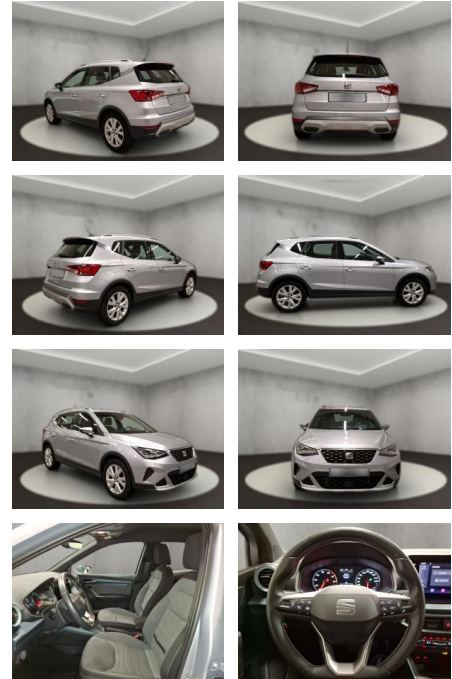

AH54-11452 **Angebotsnr.:**

Erstzulassung:	Kilometer:	Farbe:	Leistung:	Kraftstoffart:
28.04.2022	21.422	Silber	81 kW / 110 PS	Benzin

PREIS
21.080 €

FINANZIERUNGSBEISPIEL

Laufzeit: 72 Monate Anzahlung: 25 %
Basis-Finanzierung:* Mtl. Rate:
Zielraten-Finanzierung:** **167 €**