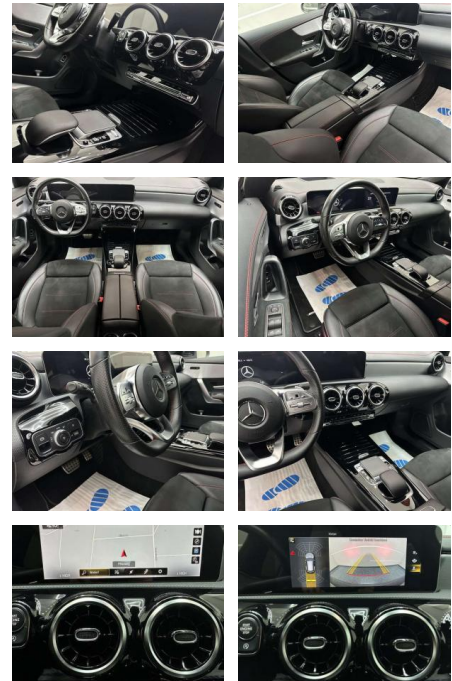

AC15-49

Angebotsnr.: