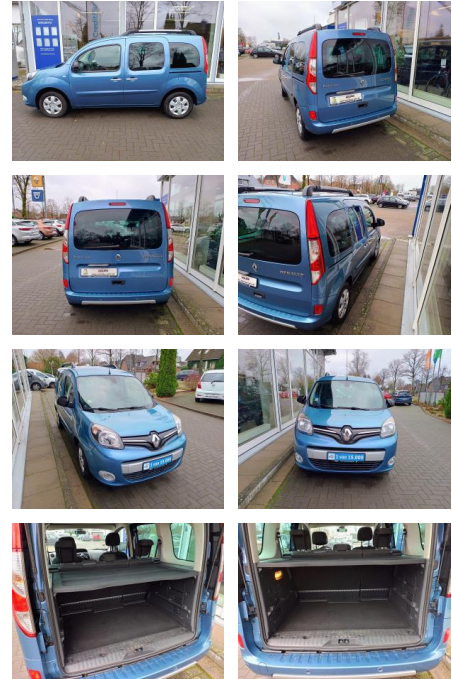

## Renault Kangoo 1.2 TCe Intens ENERGY GJR SHZ Kli...

KJ00-KCJ2412 Angebot Nr.: 1632661

Erstzulassung:	Kilometer:	Farbe:	Leistung:	Kraftstoffart:
28.02.2018	63.000	Blau	84 kW / 114 PS	Benzin

**PREIS**  
**16.650 €**