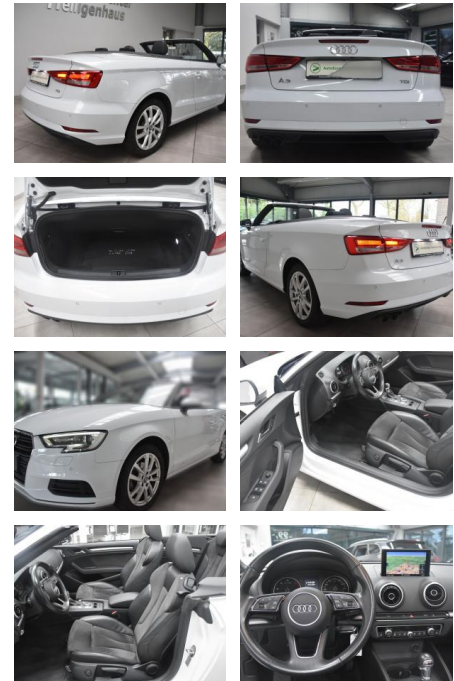

## Audi A3 2.0 TDI Cabrio Autom Alcantara Navi

AH78-4061

Angebotsnr.:

Erstzulassung:	Kilometer:	Farbe:	Leistung:	Kraftstoffart:
10.09.2016	93.843	Diverse	110 kW / 150 PS	Diesel

**PREIS**  
**19.930 €**