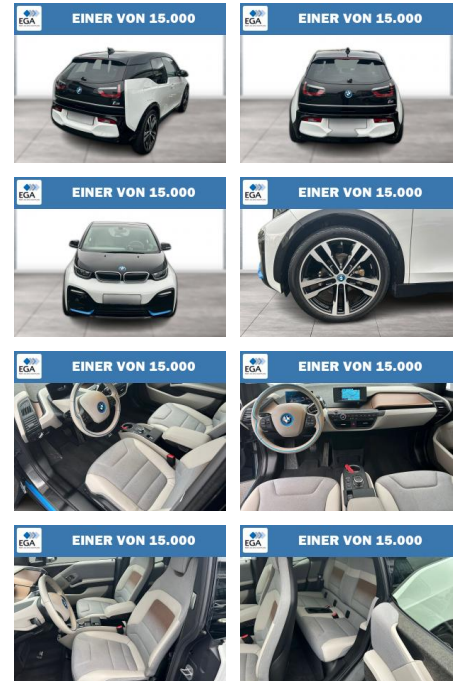

BMW i3s LED Comfort Navi Wärmepumpe PDC

WG08-236372 Angebotsnr.:

Erstzulassung:	Kilometer:	Farbe:	Leistung:	Kraftstoffart:
01.07.2022	42.658	Blau	135 kW / 184 PS	Elektro

PREIS	FINANZIERUNGSBEISPIEL	
22.720 €	Laufzeit: 72 Monate	Anzahlung: 25 %
	Basis-Finanzierung:**	Mtl. Rate: 180 €
	Zielraten-Finanzierung:**	Mtl. Rate: 180 €