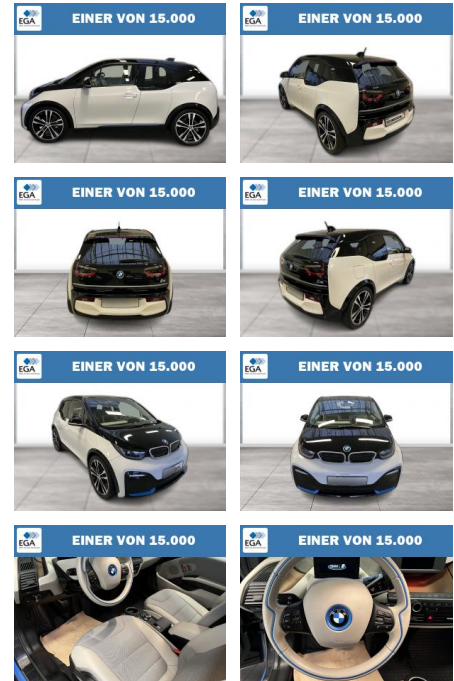

## BMW i3s LED Comfort Navi Wärmepumpe PDC

WG08-236374 Angebotsnr.:

Erstzulassung:	Kilometer:	Farbe:	Leistung:	Kraftstoffart:
01.09.2022	45.744	Blau	135 kW / 184 PS	Elektro

<b>PREIS</b> <b>22.720 €</b>	<b>FINANZIERUNGSBEISPIEL</b>	
	Laufzeit: 72 Monate	Anzahlung: 25 %
	Basis-Finanzierung:**	Mtl. Rate:
	Zielraten-Finanzierung:**	<b>180 €</b>