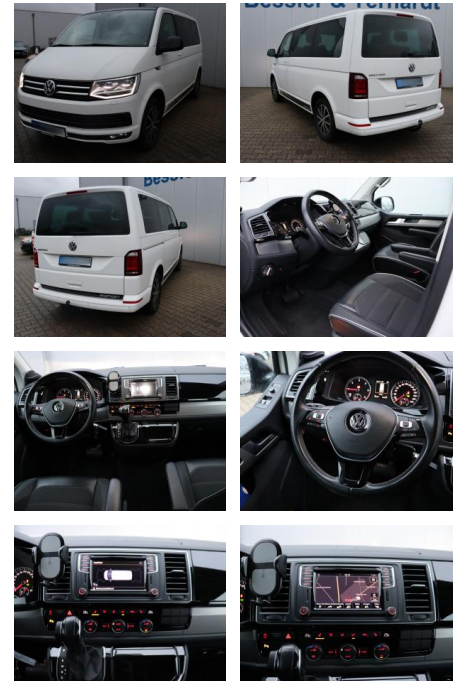

Volkswagen T6 Multivan T6 2.0 TDI Multivan Editi...

AB08-87484 **Angebotsnr.:**

Erstzulassung:	Kilometer:	Farbe:	Leistung:	Kraftstoffart:
29.07.2019	59.000	Weiß	110 kW / 150 PS	Diesel

PREIS
47.040 €

FINANZIERUNGSBEISPIEL
Laufzeit: 72 Monate Anzahlung: 25 %
Basis-Finanzierung:* Mtl. Rate:
Zielraten-Finanzierung:** **373 €**