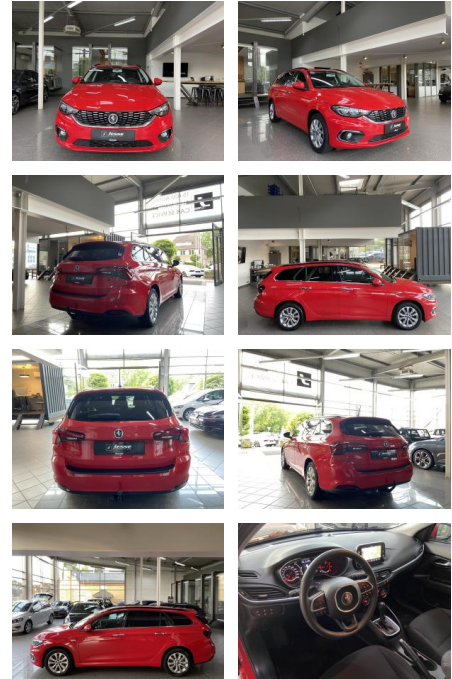

AJ02-AK022-33Angebotsnr.:

Erstzulassung:	Kilometer:	Farbe:	Leistung:	Kraftstoffart:
09.04.2019	64.000	Rot	88 kW / 120 PS	Diesel

PREIS
15.920 €

FINANZIERUNGSBEISPIEL

Laufzeit: 72 Monate Anzahlung: 25 %
Basis-Finanzierung:* Mtl. Rate:
Zielraten-Finanzierung:** **126 €**