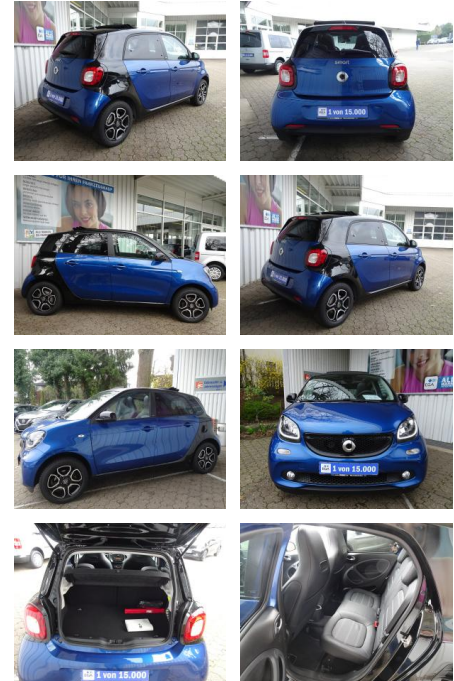

Smart ForFour twinamic FALTDACH*PRIME*LEDER*LED*...

FL00-H6295H2Angebotsnr.:

Erstzulassung:	Kilometer:	Farbe:	Leistung:	Kraftstoffart:
01.02.2018	17.560	Blau	52 kW / 71 PS	Benzin

PREIS 16.580 €	FINANZIERUNGSBEISPIEL Laufzeit: 72 Monate Anzahlung: 25 %		* Basisfinanzierung: Anzahlung: 4.145 Euro, Laufzeit: 72 Monate, Nettodarlehen: 12.435 Euro, Gesamtbetrag: 19.188 Euro, Zinssätze: 6.78% Sollz. (gebunden), 6.99% eff. ** Zielratenfinanzierung: Anzahlung: 4.145 Euro, Laufzeit: 72 Monate, Nettodarlehen: 12.435 Euro, Zielrate: 8.290 Euro, Gesamtbetrag: 20.202 Euro, Zinssätze: 6.78% Sollz. (gebunden), 6.99% eff., Vermittlung für: Santander Consumer Bank Repräsentatives Beispiel gem. § 17 Abs. 4 PAngV. Diese Finanzierungsangebote sind Beispiele. Gerne ermitteln wir für Sie Ihr individuelles Angebot.
	Basis-Finanzierung:* Mtl. Rate:	Zielraten-Finanzierung:** 132 €	

Ausstattung

Besonderheiten

- twinamic
- Cool & Audio-Paket
- Faltdach
- LED & Sensor-Paket
- Komfort-Paket
- Dunkel getöntes Glas (wärmedämmend)
- Ganzjahresreifen
- Ambientebeleuchtung
- 15 Zoll Leichtmetallräder im 5-Doppelspeichen-Design in
- Klimatisierungsautomatik
- Sitzheizung
- Polsterung in Leder schwarz mit Ziernähten in grau
- Einparkhilfe hinten
- Ausstattung PRIME

- H4-Halogencheinwerfer mit Welcome-Funktion
- Gurtwarnfunktion
- **Handschuhfach abschließbar**
- Fahrer airbag
- Airbags für Fahrer und Beifahrer
- Sidebags
- Dreipunkt-Sicherheitsgurte
- i-Size Kindersitzbefestigung
- Kneebag
- **Bremsassistent**