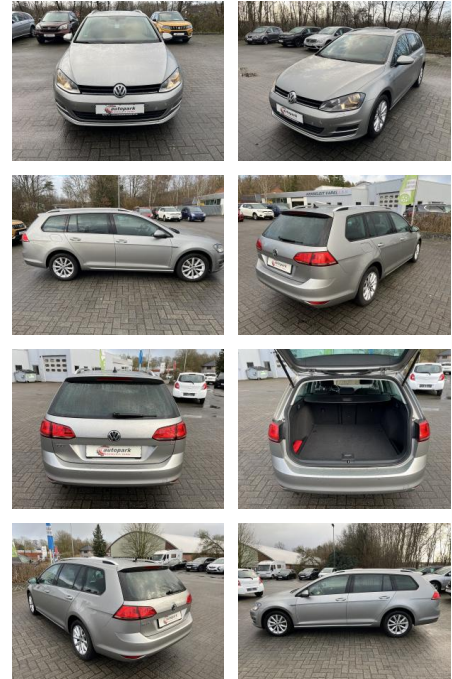

AH86-MB2412-~~Angabe~~...

Erstzulassung:	Kilometer:	Farbe:	Leistung:	Kraftstoffart:
15.03.2016	180.520		81 kW / 110 PS	Diesel

PREIS
10.990 €

FINANZIERUNGSBEISPIEL

Laufzeit: 72 Monate Anzahlung: 25 %
Basis-Finanzierung:* Mtl. Rate:
Zielraten-Finanzierung:** Mtl. **87 €**