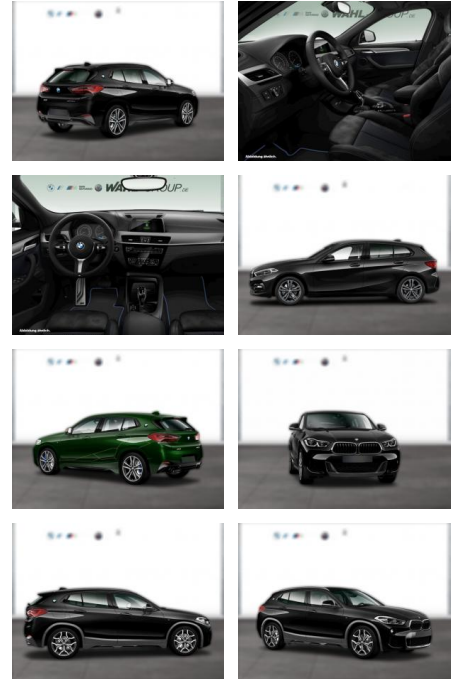

WG03-197445 Angebotsnr.:

Erstzulassung:	Kilometer:	Farbe:	Leistung:	Kraftstoffart:
01.05.2018	84.000	Schwarz	141 kW / 192 PS	Benzin

PREIS
26.840 €

FINANZIERUNGSBEISPIEL

Laufzeit: 72 Monate Anzahlung: 25 %
Basis-Finanzierung:* Mtl. Rate:
Zielraten-Finanzierung:** **213 €**