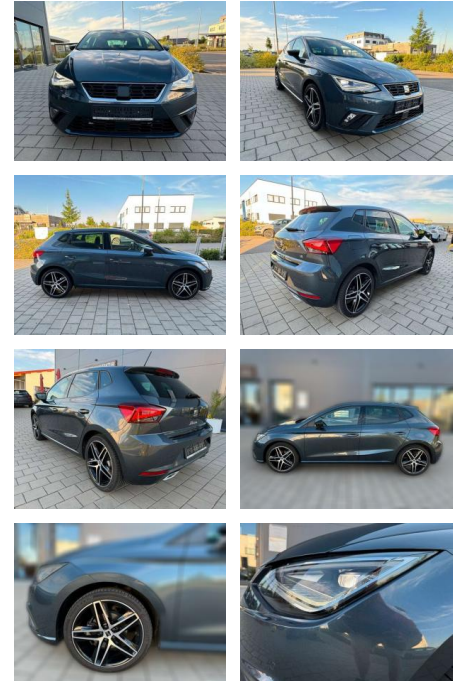

## Seat Ibiza FR Kamera Garantief!

AL37-SI955 **Angebotsnr.:**

Erstzulassung:	Kilometer:	Farbe:	Leistung:	Kraftstoffart:
01.08.2023	17.600	grau	110 kW / 150 PS	Benzin

**PREIS**  
**26.640 €**

**FINANZIERUNGSBEISPIEL**  
Laufzeit: 72 Monate      Anzahlung: 25 %  
Basis-Finanzierung:\*      Mtl. Rate:  
Zielraten-Finanzierung:\*\* **212 €**