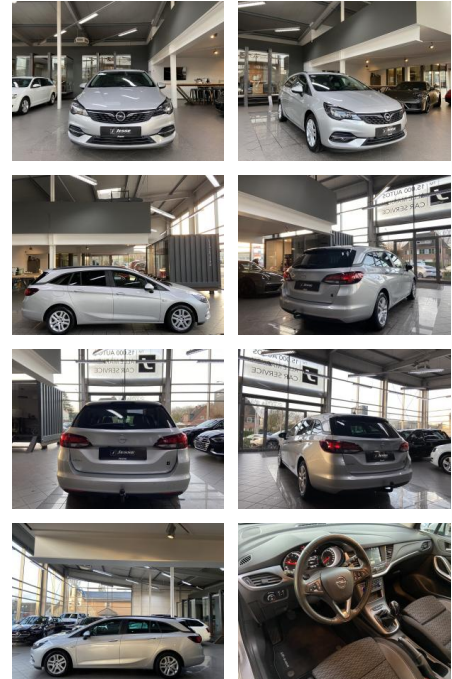

AJ02-DM2412-~~Angebotsnr.:~~

Erstzulassung:	Kilometer:	Farbe:	Leistung:	Kraftstoffart:	Verbr. komb.	CO2-Emission	CO2-Klasse (WLTP)
15.09.2020	91.200	Silber	96 kW / 131 PS	Benzin	5,6 l/100km	128 g/km	D

PREIS
14.380 €