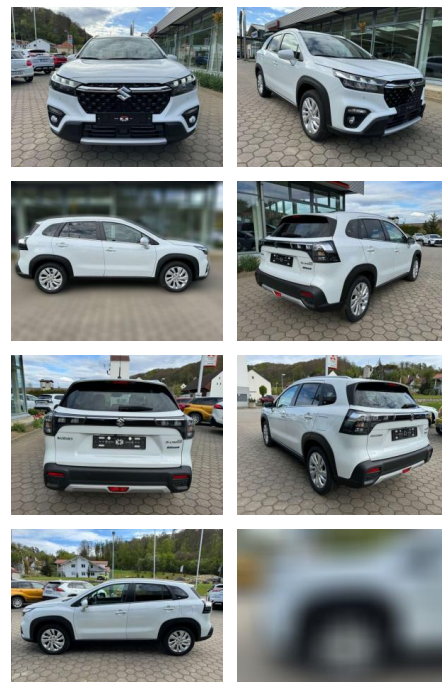

Suzuki SX4 S-Cross Comfort Kamera LED

AL37-348

Angebotsnr.:

Erstzulassung:	Kilometer:	Farbe:	Leistung:	Kraftstoffart:
01.03.2022	4.393	Weiß	95 kW / 129 PS	Benzin

PREIS
26.640 €

FINANZIERUNGSBEISPIEL

Laufzeit: 72 Monate Anzahlung: 25 %
Basis-Finanzierung:* Mtl. Rate:
Zielraten-Finanzierung:** **212 €**