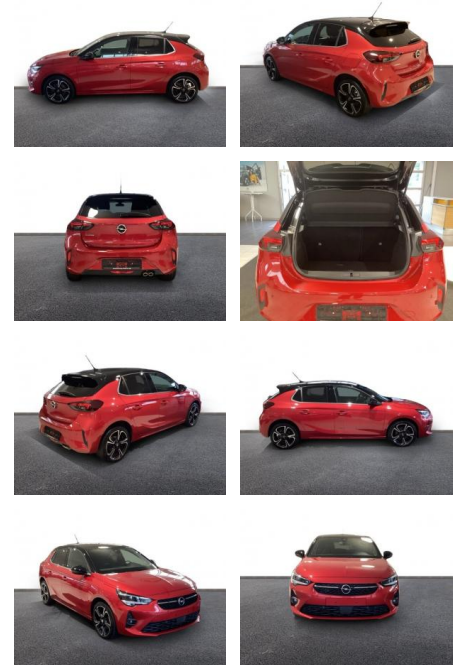

Opel Corsa Ultimate Navi Leder 360 Kamera

AH32-M416597 **Angebotsnr.:**

Erstzulassung:	Kilometer:	Farbe:	Leistung:	Kraftstoffart:
01.05.2021	23.000	Rot	96 kW / 131 PS	Benzin

PREIS
18.610 €

FINANZIERUNGSBEISPIEL
Laufzeit: 72 Monate Anzahlung: 25 %
Basis-Finanzierung:* Mtl. Rate:
Zielraten-Finanzierung:** **148 €**