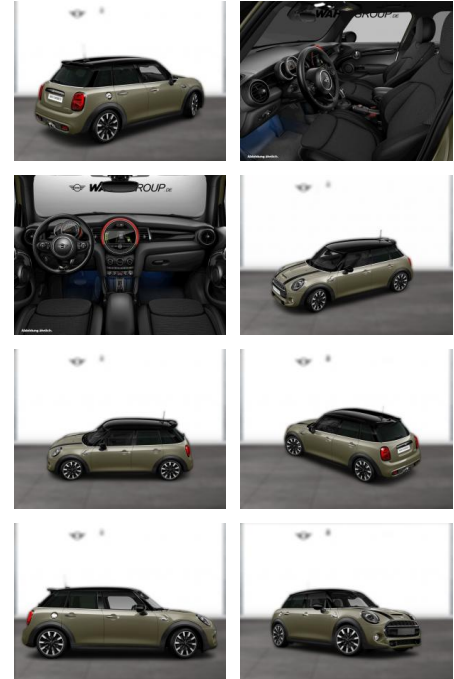

MINI Cooper S 5-TÜRER CHILI II DKG NAVI

WG05-208351 Angebotsnr.:

| Erstzulassung: | Kilometer: | Farbe: | Leistung: | Kraftstoffart: |
|----------------|------------|--------|-----------------|----------------|
| 01.04.2021 | 49.700 | Grau | 141 kW / 192 PS | Benzin |