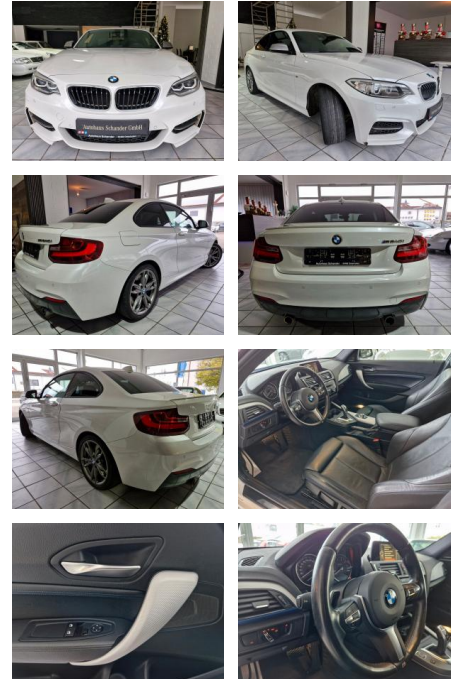

SO02-3-636877Angebotsnr.:

<b>Erstzulassung:</b>	<b>Kilometer:</b>	<b>Farbe:</b>	<b>Leistung:</b>	<b>Kraftstoffart:</b>
17.08.2016	66.662	Diverse	250 kW / 340 PS	Benzin

**PREIS**  
**36.090 €**

**FINANZIERUNGSBEISPIEL**  
 Laufzeit: 72 Monate      Anzahlung: 25 %  
 Basis-Finanzierung:\*      Mtl. Rate:  
 Zielraten-Finanzierung:\*\* **287 €**

- DAB-Tuner (Radioempfang digital)
- Durchladeeinrichtung (Mittelarmlehne hinten)
- Instrumentenkombination (erweiterter Umfang)
- Metallic-Lackierung
- Park-Distance-Control (PDC) vorn und hinten
- Raucher-Paket
- Sitzbezug / Polsterung: Leder Dakota
- Sitzheizung vorn
- Sound-System Harman-Kardon
- **\*Weitere Ausstattung:3. Bremsleuchte**
- Ablage-Paket
- Airbag Beifahrerseite abschaltbar
- Airbag Fahrer-/Beifahrerseite
- Ambiente-Beleuchtung
- Auspuffanlage (links/rechts) mit Chromblenden
- Außenausstattung: Shadow-Line Hochglanz
- Außenspiegel heizbar