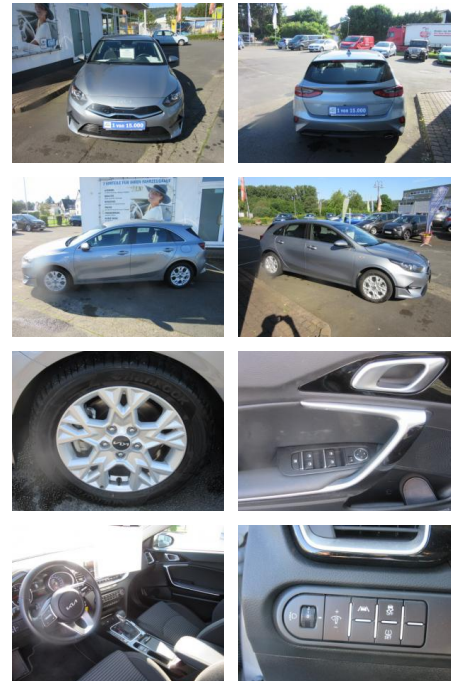

ME00-L186250Angebotsnr.:

Erstzulassung:	Kilometer:	Farbe:	Leistung:	Kraftstoffart:
02.06.2023	16.356	silber	118 kW / 160 PS	Benzin

PREIS
23.640 €

FINANZIERUNGSBEISPIEL
Laufzeit: 72 Monate Anzahlung: 25 %
Basis-Finanzierung:* Mtl. Rate:
Zielraten-Finanzierung:** **188 €**