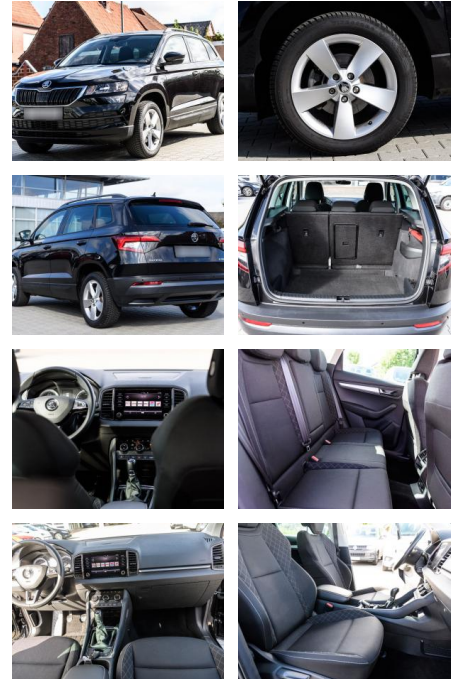

AS86-Wienholt ~~Abg. Nr.:~~

Erstzulassung:	Kilometer:	Farbe:	Leistung:	Kraftstoffart:
09.06.2019	77.800	Diverse	85 kW / 116 PS	Benzin

PREIS
18.100 €

FINANZIERUNGSBEISPIEL
Laufzeit: 72 Monate Anzahlung: 25 %
Basis-Finanzierung:* Mtl. Rate:
Zielraten-Finanzierung:** **144 €**