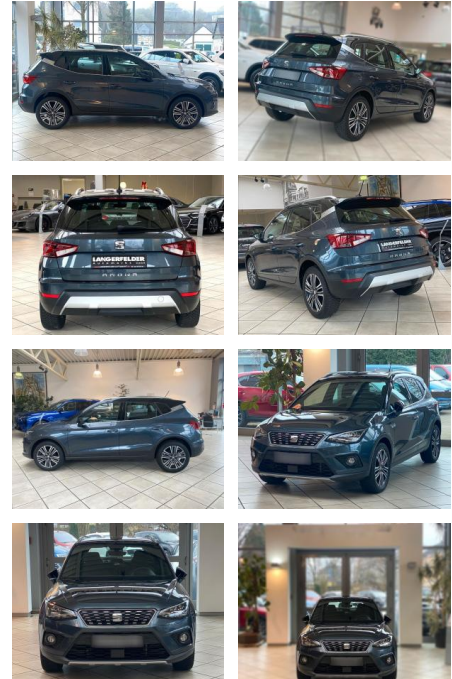

LA05-158-1767 **Angebotsnr.:**

Erstzulassung:	Kilometer:	Farbe:	Leistung:	Kraftstoffart:
09.09.2020	83.772	Diverse	70 kW / 95 PS	Diesel

PREIS
17.680 €

FINANZIERUNGSBEISPIEL
Laufzeit: 72 Monate Anzahlung: 25 %
Basis-Finanzierung:* Mtl. Rate:
Zielraten-Finanzierung:** **140 €**