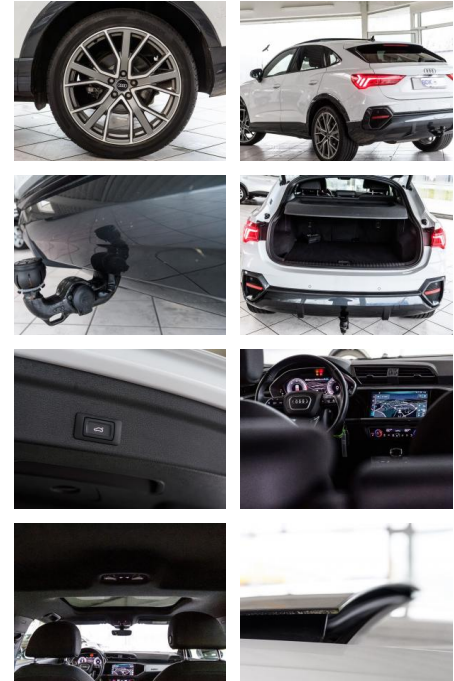

Audi Q3 Sportback 35 TDI +MATRIX+PANO+KAMERA

AS86-SchuBauAngebot

Erstzulassung:	Kilometer:	Farbe:	Leistung:	Kraftstoffart:
17.11.2020	27.800	Diverse	110 kW / 150 PS	Diesel

PREIS
37.250 €

FINANZIERUNGSBEISPIEL

- Müdigkeitswarnsystem
- Notbremsassistent
- Notrufsystem
- Reifendruckkontrollsystem
- Spurhalteassistent

Multimedia

- Soundsystem
- USB
- Verkehrszeichenerkennung
- Touchscreen

Komfort

- Berganfahrassistent
- Elektrische Heckklappe
- Lederlenkrad