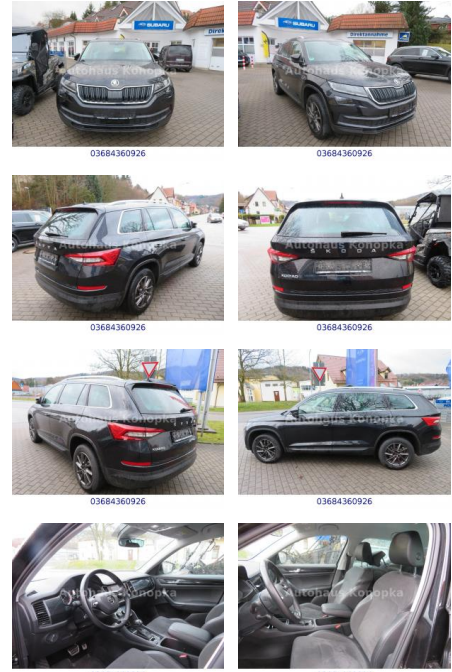

Ihr Ansprechpartner

Herr Mario Harms
 E-Mail: m.harms@autopark-henseleit.de
 Telefon: 04451 9609812

Autopark Henseleit GmbH
 Am Tennisplatz 6 - 26316 Varel - Tel.: 04451 / 960980

Skoda Kodiak Style+AHK+WR+7Sitze

AK76-4119980 Angebotsnr.:

03684360926

Erstzulassung:	Kilometer:	Farbe:	Leistung:	Kraftstoffart:
16.07.2021	47.103	Diverse	110 kW / 150 PS	Diesel

PREIS
33.650 €

FINANZIERUNGSBEISPIEL
 Laufzeit: 72 Monate Anzahlung: 25 %
 Basis-Finanzierung:* Mtl. Rate:
 Zielraten-Finanzierung:** **267 €**