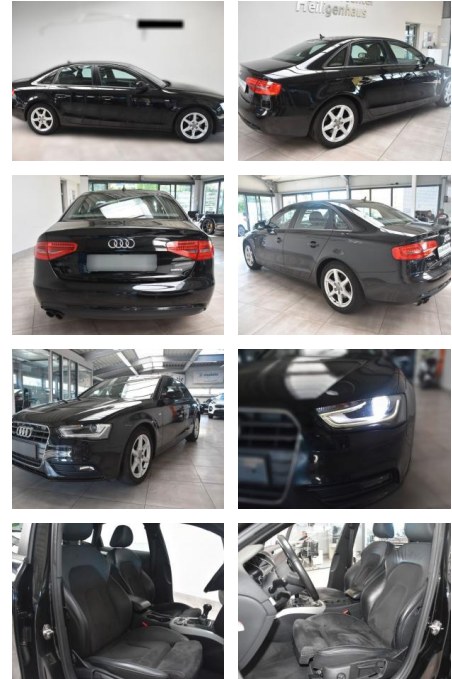

Audi A4 Lim. S line / plus quattro Alcantara

AH78-*xs3969 Angebotsnr.:

Erstzulassung:	Kilometer:	Farbe:	Leistung:	Kraftstoffart:
09.12.2014	110.642	Diverse	125 kW / 170 PS	Benzin

PREIS
17.360 €

FINANZIERUNGSBEISPIEL

- Außenspiegel Wagenfarbe
- Außentemperaturanzeige
- Dachhimmel Stoff
- schwarz
- Elektron. Differentialsperre (EDS)
- Fensterheber elektrisch vorn + hinten
- Getränkehalter in Mittelkonsole
- Heckklappenöffnung automatisch
- Innenausstattung: Dekoreinlagen Aluminium Matt
- Isofix-Aufnahmen für Kindersitz
- Karosserie: 4-türig
- Kopf-Airbag-System (Sideguard)
- Lendenwirbelstützen vorn
- elektr. verstellbar
- LM-Felgen
- Modellpflege
- Monochrom-Display (6 Zoll)
- Motor 1
- 8 Ltr. - 125 kW 16V TFSI