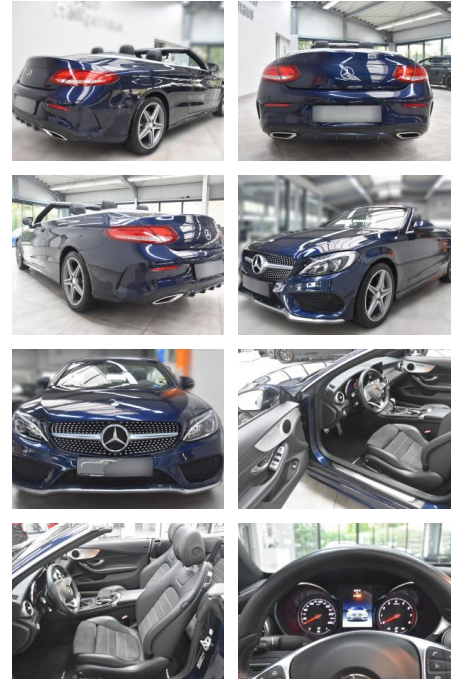

AH78-4085

Angebotsnr.:

Erstzulassung:	Kilometer:	Farbe:	Leistung:	Kraftstoffart:
13.02.2017	61.448	Diverse	115 kW / 156 PS	Benzin

PREIS
25.490 €

FINANZIERUNGSBEISPIEL
Laufzeit: 72 Monate Anzahlung: 25 %
Basis-Finanzierung:* Mtl. Rate:
Zielraten-Finanzierung:** **202 €**