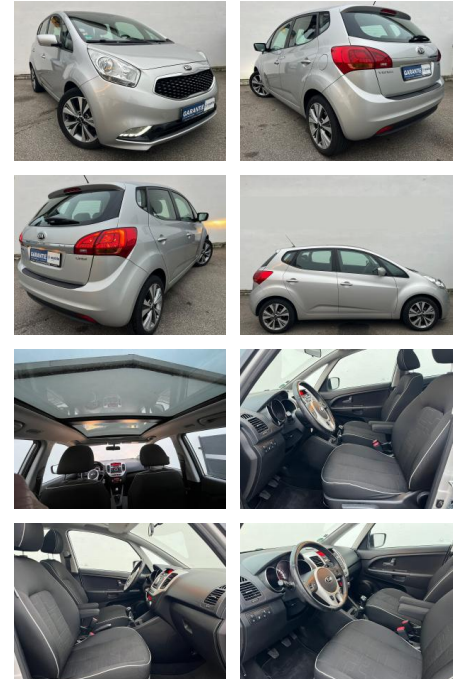

Kia Venga 1,6 CRDi Spirit PANO SITZHZG KLIMAAUTO...

AK82-PK2412-20160127..

Erstzulassung:	Kilometer:	Farbe:	Leistung:	Kraftstoffart:
04.08.2015	107.990	Silber	94 kW / 128 PS	Diesel

PREIS	FINANZIERUNGSBEISPIEL	
11.280 €	Laufzeit: 72 Monate Anzahlung: 25 % Basis-Finanzierung:* Mtl. Rate: Zielraten-Finanzierung:** Mtl. Rate: 90 €	* Basisfinanzierung: Anzahlung: 2.820 Euro, Laufzeit: 72 Monate, Nettodarlehen: 8.460 Euro, Gesamtbetrag: 13.054 Euro, Zinssätze: 6.78% Sollz. (gebunden), 6.99% eff. ** Zielratenfinanzierung: Anzahlung: 2.820 Euro, Laufzeit: 72 Monate, Nettodarlehen: 8.460 Euro, Zielrate: 5.640 Euro, Gesamtbetrag: 13.744 Euro, Zinssätze: 6.78% Sollz. (gebunden), 6.99% eff., Vermittlung für: Santander Consumer Bank Repräsentatives Beispiel gem. § 17 Abs. 4 PAngV. Diese Finanzierungsangebote sind Beispiele. Gerne ermitteln wir für Sie Ihr individuelles Angebot.

Exterieur

- LED-Tagfahrlicht
- Leichtmetallfelgen
- Schiebedach
- Nebelscheinwerfer
- Nebelscheinwerfer
- LM-Felgen 6.5x17 (5-Doppelspeichen)

STÄNDIG ÜBER 15.000 FAHRZEUGE IM BESTAND!