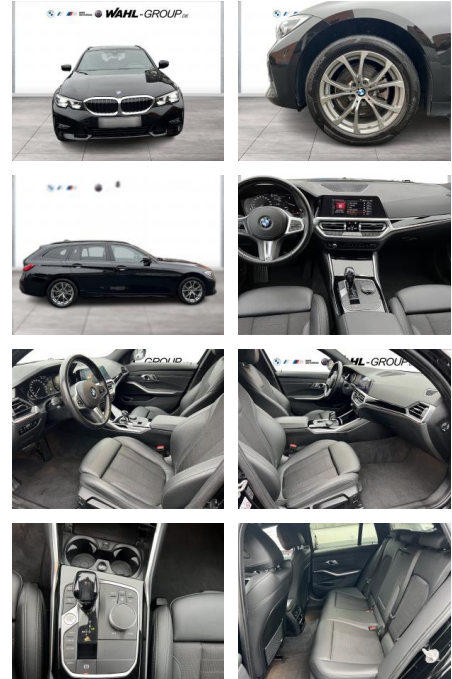

WG10-224800 Angebotsnr.:

Erstzulassung:	Kilometer:	Farbe:	Leistung:	Kraftstoffart:
01.05.2021	80.879	Schwarz	140 kW / 190 PS	Diesel

PREIS
31.260 €

FINANZIERUNGSBEISPIEL

Laufzeit: 72 Monate Anzahlung: 25 %
Basis-Finanzierung:* Mtl. Rate:
Zielraten-Finanzierung:** **248 €**