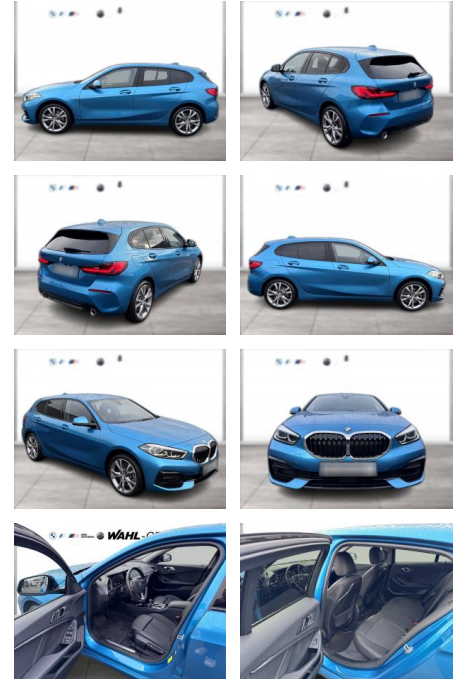

## BMW 120i Sport Line AHK LED Navi HiFi

WG10-264989 **Angebotsnr.:**

Erstzulassung:	Kilometer:	Farbe:	Leistung:	Kraftstoffart:
01.04.2022	33.233	Blau	131 kW / 178 PS	Benzin

**PREIS**  
**29.200 €**