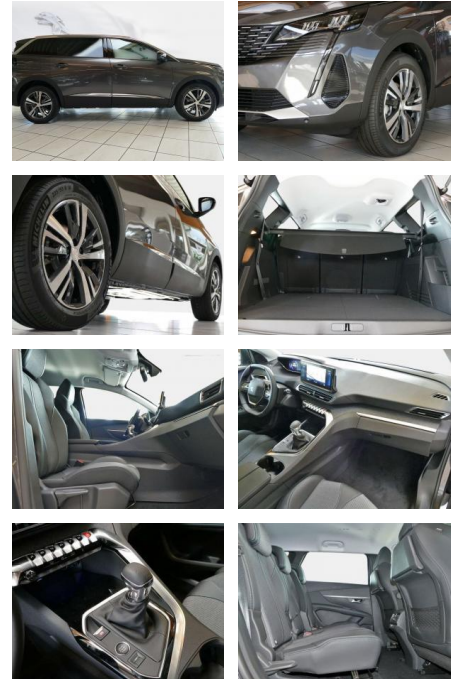

Ihr Ansprechpartner

Herr Mario Harms
E-Mail: m.harms@autopark-henseleit.de
Telefon: 04451 9609812

Autopark Henseleit GmbH
Am Tennisplatz 6 - 26316 Varel - Tel.: 04451 / 960980

Peugeot 5008 PureTech 130 Allure Pack++7-SITZER

SD02-147 111477503snr.:

Erstzulassung:	Kilometer:	Farbe:	Leistung:	Kraftstoffart:
17.09.2022	4.500	Diverse	96 kW / 131 PS	Benzin

PREIS
36.220 €

FINANZIERUNGSBEISPIEL

Laufzeit: 72 Monate   Anzahlung: 25 %
Basis-Finanzierung:*   Mtl. Rate:
Zielraten-Finanzierung:** **288 €**

* Basisfinanzierung: Anzahlung: 9.055 Euro, Laufzeit: 72 Monate, Nettodarlehen: 27.165 Euro, Gesamtbetrag: 41.917 Euro, Zinssätze: 6.78% Sollz. (gebunden), 6.99% eff.
** Zielratenfinanzierung: Anzahlung: 9.055 Euro, Laufzeit: 72 Monate, Nettodarlehen: 27.165 Euro, Zielrate: 18.110 Euro, Gesamtbetrag: 44.132 Euro, Zinssätze: 6.78% Sollz. (gebunden), 6.99% eff.,

Vermittlung für: Santander Consumer Bank
Repräsentatives Beispiel gem. § 17 Abs. 4 PAngV. Diese Finanzierungsangebote sind Beispiele. Gerne ermitteln wir für Sie Ihr individuelles Angebot.

Ausstattung

Sicherheit

- Müdigkeitswarnsystem
- Notbremsassistent
- Reifendruckkontrollsystem
- Totwinkel-Assistent
- Spurhalteassistent
- ASR
- Active Safety Brake
- Frontkollisionswarner
- Reifendruckkontrollsystem
- Müdigkeitswarner
- Airbag: Vorhangairbags vorn und hinten
- Airbag Seitenairbags
- LED-Tagfahrlicht
- ABS
- EBV (Elektronische Bremskradtverteilung)
- ESP mit ASR
- Verkehrsschilderkennung
- Wegfahrsperre
- Berganfahrhilfe

*Assistenzsysteme:

- Notbremsassistent
- Spurhalteassistent mit Lenkeingriff
- Fernlichtassistent
- Aktiver Totwinkelassistent
- *

Multimedia

- USB
- Verkehrszeichenerkennung
- Sprachsteuerung
- Touchscreen
- Navigationssystem: 3D-Navigationssystem
- Radio: Audioanlage RCC
- Radio: Mirror Screen
- Digitaler Radioempfang DAB +
- *Getriebe:
- Getriebe: 6-Gang-Schaltgetriebe
- *Sonstiges:
- Steckdose 12 Volt

Paket: Kinder-Paket

- Verzurrösen im Kofferraum 4 Stück
- Chromzierleisten oberhalb der Seitenfen.
- Chromzierleisten im unteren Teil der Tür
- LED-Beleuchtung in Blau Türv.

Komfort

- Berganfahrassistent
- Lederlenkrad
- Lordosenstütze
- Keyless Entry
- Elektrische Fensterheber 4-fach
- Klimaautomatik(2-Zonen)Aktivkohlefilter
- Rückfahrkamera mit 180°-Umgebungsansicht
- Tempomat
- Servolenkung elektrisch
- Zentralverriegelung mit Fernbedienung
- Keyless-System

STÄNDIG ÜBER 15.000 FAHRZEUGE IM BESTAND!