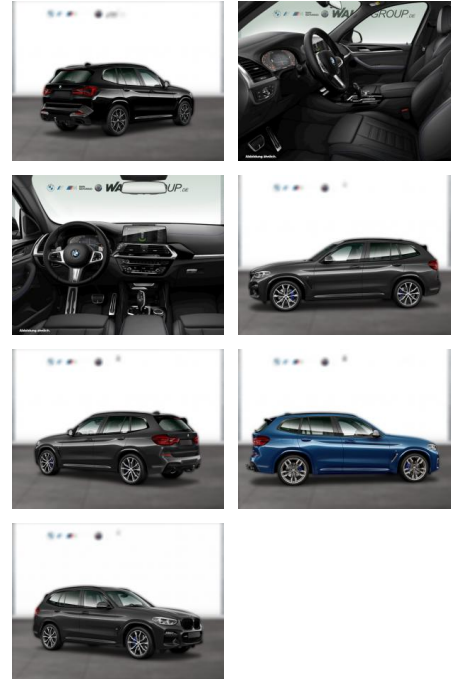

## BMW X3 xDrive30d M SPORT LC PROF HUD AHK

WG05-232460 Angebotsnr.:

Erstzulassung:	Kilometer:	Farbe:	Leistung:	Kraftstoffart:
01.11.2021	77.100	Grau	210 kW / 286 PS	Diesel

**PREIS**  
**48.470 €**