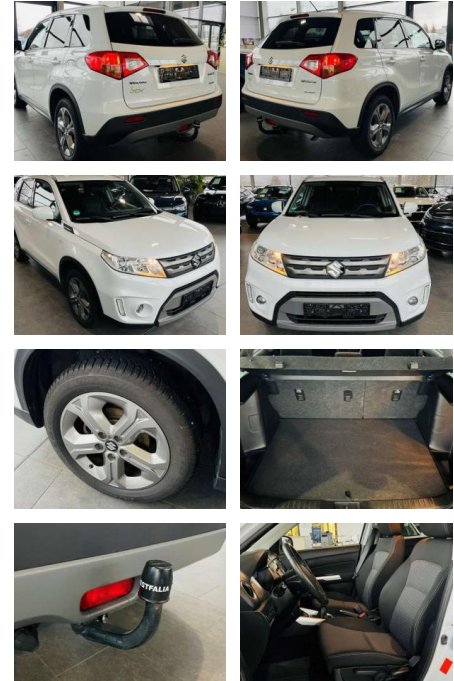

CB01-0324696Angebotsnr.:

Erstzulassung:	Kilometer:	Farbe:	Leistung:	Kraftstoffart:
01.08.2017	69.210	Weiß	88 kW / 120 PS	Benzin

PREIS
16.920 €

FINANZIERUNGSBEISPIEL

Laufzeit: 72 Monate Anzahlung: 25 %
 Basis-Finanzierung:* Mtl. Rate:
 Zielraten-Finanzierung:** **134 €**