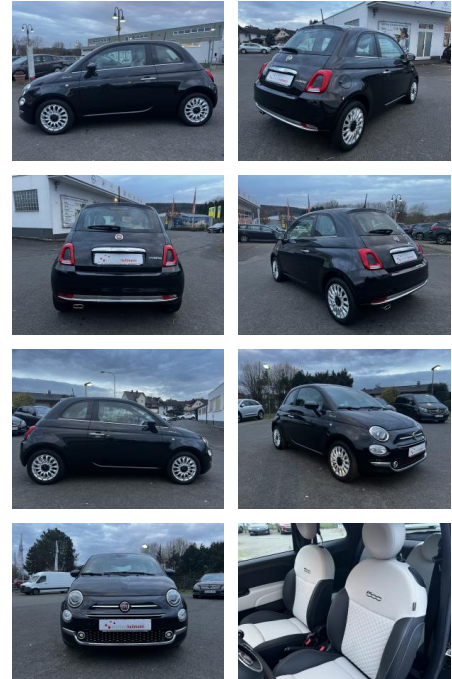

Ihr Ansprechpartner

Herr Mario Harms

E-Mail: m.harms@autopark-henseleit.de
 Telefon: 04451 9609812

Autopark Henseleit GmbH
 Am Tennisplatz 6 - 26316 Varel - Tel.: 04451 / 960980

Fiat 500 1.0 MildHyb. Dolcevita*CarPlay*Navi*

ME00-213

Angebotsnr.:

Erstzulassung:	Kilometer:	Farbe:	Leistung:	Kraftstoffart:
29.09.2023	1.800	Schwarz	52 kW / 71 PS	Benzin

PREIS 17.470 €	FINANZIERUNGSBEISPIEL		* Basisfinanzierung: Anzahlung: 4.368 Euro, Laufzeit: 72 Monate, Nettodarlehen: 13.103 Euro, Gesamtbetrag: 20.218 Euro, Zinssätze: 6.78% Sollz. (gebunden), 6.99% eff. ** Zielratenfinanzierung: Anzahlung: 4.368 Euro, Laufzeit: 72 Monate, Nettodarlehen: 13.103 Euro, Zielrate: 8.735 Euro, Gesamtbetrag: 21.287 Euro, Zinssätze: 6.78% Sollz. (gebunden), 6.99% eff., Vermittlung für: Santander Consumer Bank Repräsentatives Beispiel gem. § 17 Abs. 4 PAngV. Diese Finanzierungsangebote sind Beispiele. Gerne ermitteln wir für Sie Ihr individuelles Angebot.
	Laufzeit: 72 Monate	Anzahlung: 25 %	
	Basis-Finanzierung:*	Mtl. Rate:	
	Zielraten-Finanzierung:**	139 €	