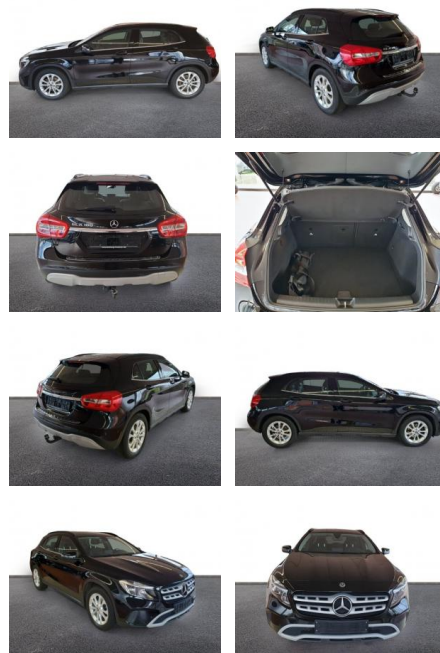

## Mercedes-Benz GLA 180 Navi Ambientebeleuchtung K...

AH32-1J684048 **Angebotsnr.:**

| Erstzulassung: | Kilometer: | Farbe:  | Leistung:      | Kraftstoffart: |
|----------------|------------|---------|----------------|----------------|
| 01.11.2019     | 73.101     | Schwarz | 90 kW / 122 PS | Benzin         |