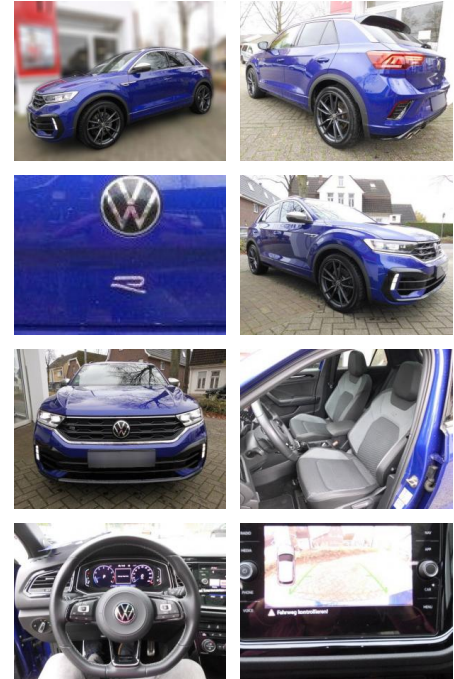

Volkswagen T-Roc R

AS86-VT1 292 Motorisnr.:

Erstzulassung:	Kilometer:	Farbe:	Leistung:	Kraftstoffart:
16.09.2021	33.641	Diverse	221 kW / 300 PS	Benzin

PREIS
34.060 €

FINANZIERUNGSBEISPIEL

Laufzeit: 72 Monate Anzahlung: 25 %
Basis-Finanzierung:* Mtl. Rate:
Zielraten-Finanzierung:** **270 €**

- Licht- und Sicht-Paket 1
- LM-Felgen 8x19 (Pretoria)
- Dark Graphite
- matt)
- Metallic-Lackierung
- Panorama Schiebe-/Hebedach vorn elektrisch
- mit Panoramadach hinten
- Rückfahrkamera (Rear View)
- Sound-System beats
- ***Weitere Ausstattung: 3-Punkt-Sicherheitsgurt hinten mitte**
- Abbiegelicht
- Active Info-Display (Instrumentenanzeige digital)
- Airbag Fahrer-/Beifahrerseite
- Beifahrerairbag abschaltbar
- Ambiente-Beleuchtung weiß
- Antriebs-Schlupfregelung (ASR)
- Anzeige für Waschwasserstand